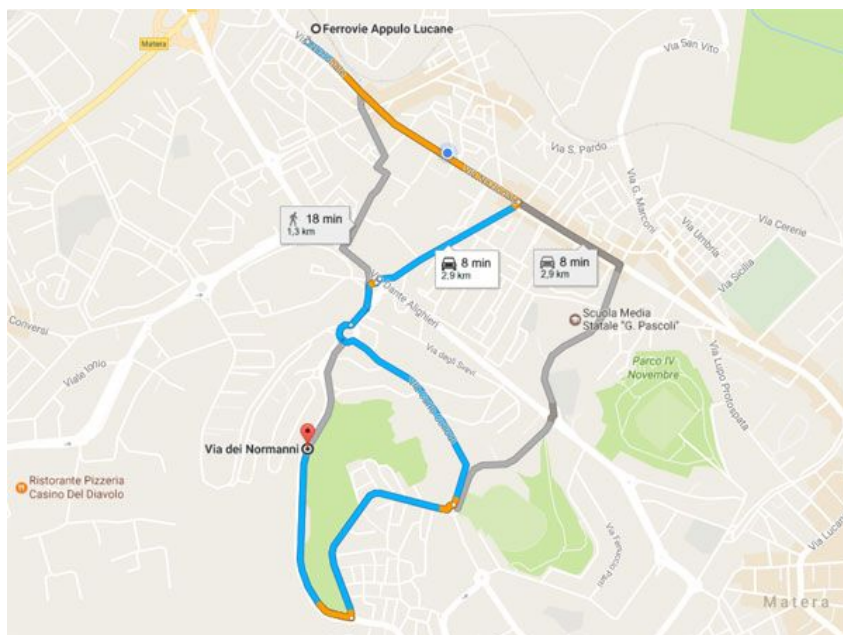

## COME RAGGIUNGERE AGORAGRI

Per la mappa dettagliata cliccare [qui](#)

**AGRINETURAL**

C.F. 93057770773  
via Galileo Galilei 1 - 75100 MATERA